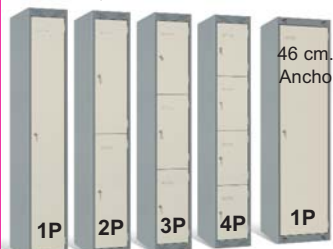

## TAQUILLAS / ROPEROS

121€ 130€ 150€ 167€ 142€  
Alt. 180 cm. Fondo 60 cm. Ancho 30 cm.  
Estructura en gris. Puerta beige