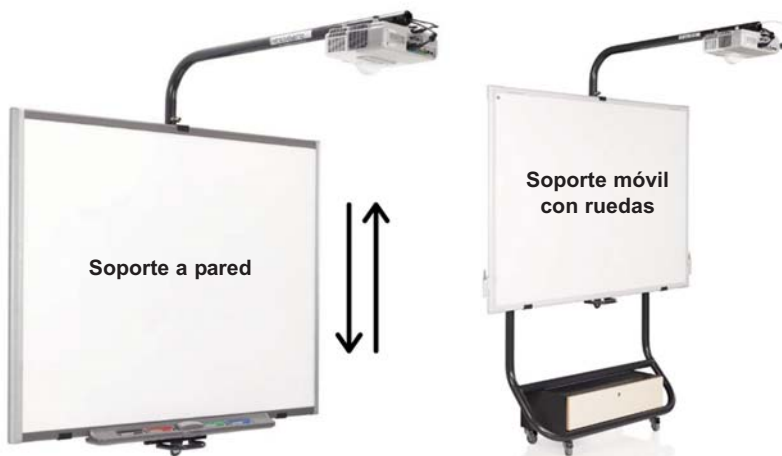

## SONY VPL-SX125

**CORTA DISTANCIA**  
2.500 lúmenes ANSI  
LCD, XGA (1.024 x 768)  
Hasta 6.000 horas de lámpara  
Garantía 3 años  
INSTALABLE A PARED/TECHO

Precio: 825,00 €

## CASIO XJ-M140

Lámpara híbrida de láser y LED  
Horas de funcionamiento: aprox.  
20.000 h. sin cambio de lámpara  
2.500 lúmenes ANSI  
LED, XGA (1.024 x 768)  
Contraste 1800:1  
Garantía 3 años  
INSTALABLE A TECHO

Precio: 795,00 €

Caja antivandálica (Jaulas)

Soporte a pared

Soporte universal Instalación a techo

Precio: 570,00 €

Precio: 990,00 €

Soporte NAUTILUS NETBOARD, regulable en altura desde altura infantil (450 mm) hasta altura adulto (950 mm), por sistema de rodillos y ruedas con final neumático, optimizando la altura del alumno en el aula. Dispone de brazo/soporte con adaptador a la marca y tipo de proyector instalado.