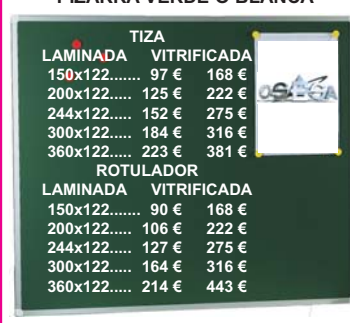

PIZZARRA VERDE O BLANCA

* Transporte del material según cantidades
* En estos precios no está incluido el IVA
* Estos precios pueden variar sin previo aviso

* Ofertas limitadas hasta fin de existencias
* Otros modelos: Consultar
* Presupuesto sin compromiso. Solicite visita comercial