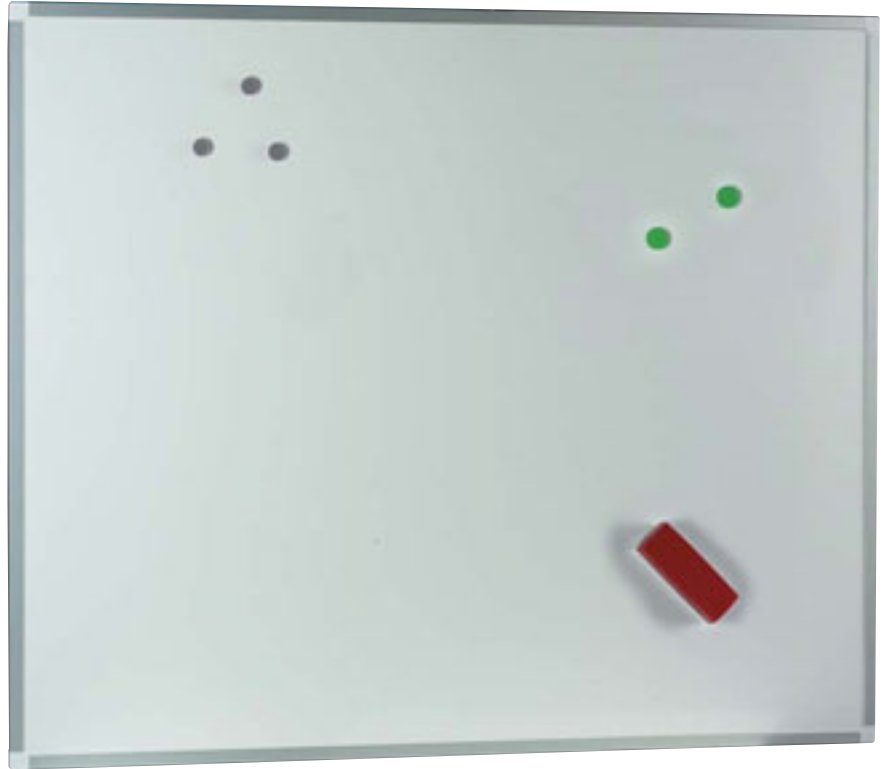

D-3

Pizarras murales de Acero lacado para rotulador

Pizarras de acero lacado blanco para rotuladores de borrado en seco y aplicaciones magnéticas.

Marco de aluminio anodizado plata mate y cantoneras redondeadas de plástico gris claro.

Provistas de accesorios de fijación a la pared.

Incluye una bandeja portarotuladores de aluminio de 30 cm de longitud. Disponible también como accesorio en las siguientes longitudes: 30, 60, 90, 100, 120, 150, 200, cm.

PIZARRAS ACERO LACADO D-3			
Ref.	Medidas cm (largo x alto)	Ref.	Medidas cm (largo x alto)
990	60 x 40	993	150 x 100
991	90 x 60	994	200 x 100
992	120 x 90		
ACCESORIOS			
Ref.	Medidas cm		
910 /...	Bandeja de aluminio portarotuladores. Longitudes disponibles: 30, 60, 90, 100, 120, 150 y 200. Ejemplo: Ref. 910/200 = bandeja de 200 cm		
940	Portabloc de aluminio		

Consulten pizarras con pentagramas y cuadrículas en serie R-6

Con cantoneras decorativas de plástico

Portabloc de aluminio para adaptar blocs de papel. (Accesorios opcional)

La bandeja portarotuladores se instala fácilmente sin necesidad de herramientas